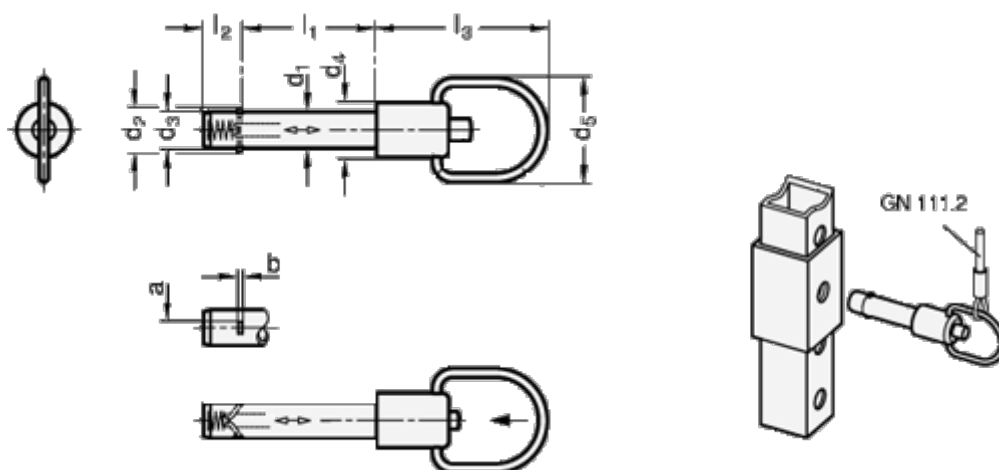

Varenummer: 202143816
 Beskrivelse: E+G
 Låsepal med aksial-lås, GN 214.3-8-16

Mål

a	= 2.8	l2	= 8.4
b	= 1.0	l3	= 38.0
d1 -0,01	= 8	Max. statisk belastning (KN) = 28	
d2	= 10.4		
d3	= 7.9		
d4	= 12		
d5	= 23		
l1 +0,4	= 16		